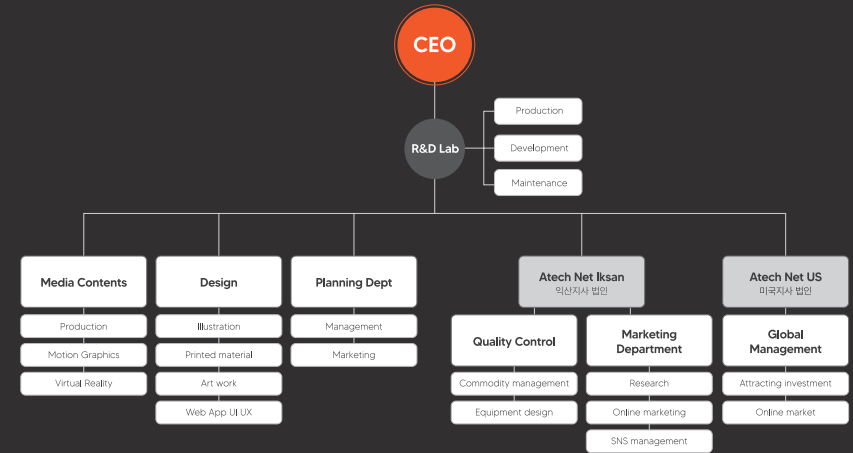

3D 헬로그램 디스플레이 & 입체 영상 콘텐츠
New Media Solution

ATECHNET

ART MEDIA TECHNOLOGY NETWORK

XR 콘텐츠 시장의 개척, 헬로그램의 미래가 시작됩니다.

ATECHNET
ART MEDIA TECHNOLOGY NETWORK

01 아테크넷 소개

기업비전

아테크넷은 예술과 기술의 시너지를 추구합니다.

인터랙티브 커뮤니케이션 콘텐츠와 홀로그램만의 무한한 상상력을 융합하여 새로운 시장개척에 앞장서고 있습니다.

환상적인 아트 미디어로 고객감동을 만들고 미래 디스플레이의 새로운 경험을 나눔으로써 우리의 삶을 보다 풍요롭게 하고자 합니다.

기술 및 인증

조직현황

파트너 / 클라이언트

Client

02

헬로그램 브랜드 스토리

헬로그램(Hellogram)은 가장 단순하고 친숙한 의사소통 메시지인 'HELLO'와 미래지향적 영상기술인 3D홀로그래밍의 'GRAM'을 조합한 브랜드입니다. 헬로그램의 기술력은 콘텐츠&디스플레이 분야의 새로운 트렌드로 자리잡은 AR과 VR을 넘어 HR 시대를 리드합니다.

HR (Hologram + Reality) Content

HR (Hologram Reality)란 가상의 세계를 경험할 수 있는 VR(Virtual Reality 가상현실), 현실세계에 가상정보를 더해 보여주는 AR(Augmented Reality 증강현실)과 달리 3D홀로그래밍 콘텐츠를 이용해 언제 어디서나 현실감 있는 경험을 제공하는 기술을 말합니다.

03

헬로그램이 제공하는 새롭고 즐거운 커뮤니케이션

디스플레이 기획에서 설계까지 직접 국내생산 제조하며 24시간 사용 가능한 패널만을 사용하여 제작

콘텐츠 스토리 기획 구성에서 3D모델링, 애니메이션, 모션그래픽 등 콘텐츠 VFX 솔루션 제작

소프트웨어 인터랙티브 소프트웨어 개발로 상호작용 및 맞춤형 UI·UX 프로그램 서비스 제작

입체영상의 새로운 경험

실물+스토리+영상을
조합한 새로운 경험