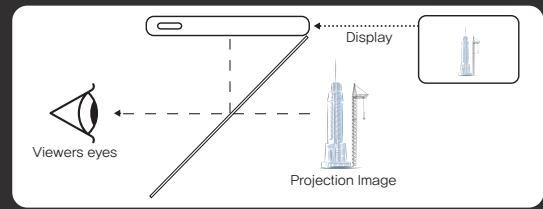

3D 입체 영상 콘텐츠

홀로그램 3D입체영상 콘텐츠는 전달하고자 하는 내용을 가장 효과적으로 보여줄 수 있어 다양한 스토리텔링 콘텐츠 분야에서 주목받고 있습니다. 보다 풍부한 정보 전달력과 3차원 표현이 가능하여 활용도가 다양합니다.

콘텐츠 제작 과정

홀로그램은 3D홀로그램 콘텐츠를 전문으로 제작하는 manpower와 제작환경을 갖추고 있습니다.

제작방식

헬로그래 3D입체영상은 메시지 전달에 가장 효율적인 방식으로 다양한 구현이 가능합니다.

실물을 블랙 또는 그린매트에서 촬영하고 그래픽 합성 및 이펙트 효과로 실사 콘텐츠를 활용하여 편집

05

홀로그램 디스플레이 (HGD Model)

플로팅 방식의 홀로그램 디스플레이. 모니터의 패널을 특수미러에 반사하는 방식의 유사형 홀로그램 방식.

홀로그램 플로팅 기술 안내

✓ 플로팅 홀로그램 기술

45도 기울기로 설치된 투명유리에 영상이나 사진을 반사판으로 투영시켜 구현하는 유사형 홀로그램