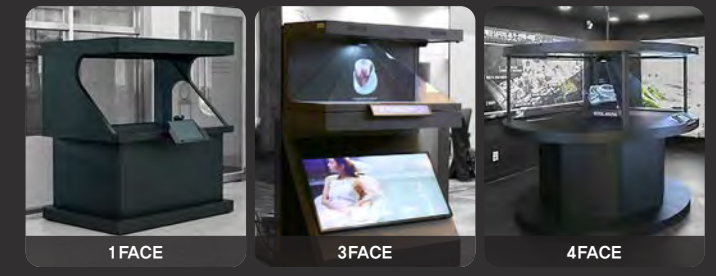

빛의 반사로 투과시킨 영상은 착시현상으로 허공에 보이게 되며, 시각적으로 입체적인 형상을 갖추게 되어 이를 3차원으로 인지하게 함

✓ 액상증착형 신소재 사용

기포나 스크래치가 생기지 않음 표면에 증착되어 투명도를 높여줌
증착된 액상으로 유리의 성질을 강화 외부 환경에 (온도/습도) 따른 변질이 없음

✓ 기술 응용

1·3·4 Face로 다양한 연출 가능

HGD Product List