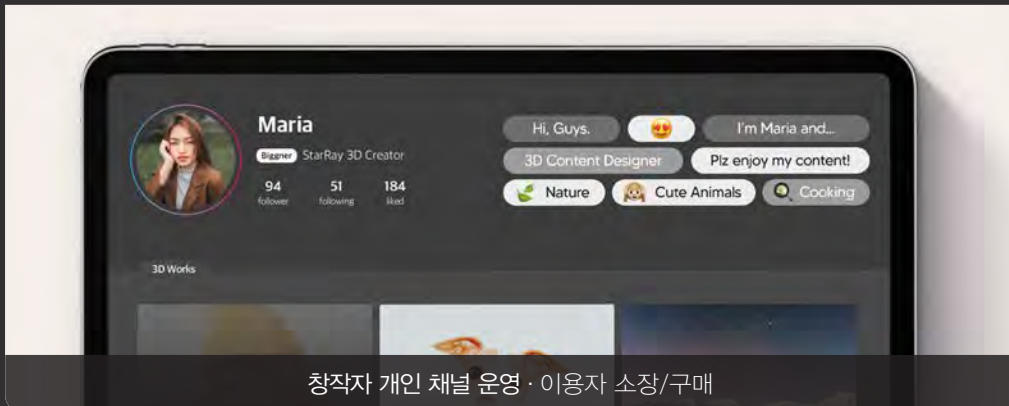

창작자 개인 채널 운영 · 이용자 소장/구매